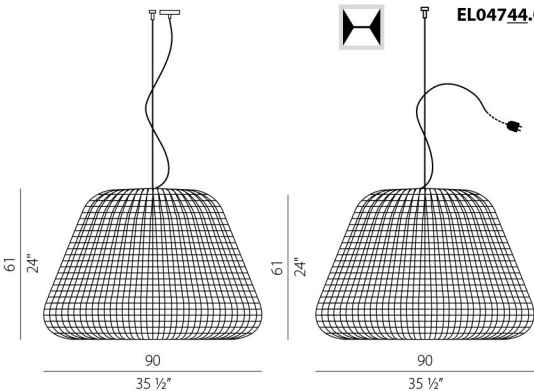

CODICE CODE	FONTI LUMINOSE LIGHT SOURCES	kg
-------------	------------------------------	----

<b>EL04744.035.0000</b>	LED retrofit bulb E27 (L max 125mm - Ø max 65mm) max 53W E27	2,49
	<b>IP65</b> □	
	Fornito completo di cavo di collegamento 4,5m, spina, rosone, o-ring in silicone, moschettone. IP65 solo versione con spina Supplied with 4,5m cable, plug, canopy, silicone o-ring, hook. IP65 only plug version	

Versione con rosone IP20  
Canopy version IP20

Versione con O-Ring IP65  
O-Ring version IP65

<b>EL04744.050.0000</b>	LED retrofit bulb E27 (L max 125mm - Ø max 65mm) max 53W E27	4,16
	<b>IP65</b> □	
	Fornito completo di cavo di collegamento 4,5m, spina, rosone, o-ring in silicone, moschettone. IP65 solo versione con spina Supplied with 4,5m cable, plug, canopy, silicone o-ring, hook. IP65 only plug version	

Versione con rosone IP20  
Canopy version IP20

Versione con spina IP65  
Version plug IP65

<b>EL04744.090.0000</b>	LED retrofit bulb E27 (L max 125mm - Ø max 65mm) max 53W E27	11,37
	<b>IP65</b> □	
	Fornito completo di cavo di collegamento 4,5m, spina e rosone. IP65 solo versione con spina Supplied with 4,5m cable, plug and canopy. IP65 only plug version	