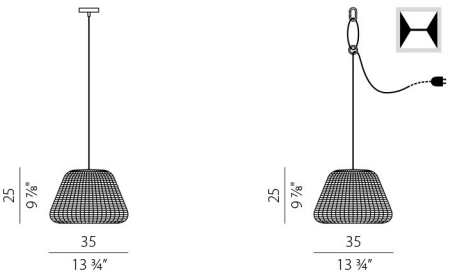

Lampada a sospensione, tavolo, terra e picchetto studiata per esterni. Paralume in rattan sintetico intrecciato a mano colore marrone e stelo in alluminio/ottone (versione da tavolo, terra e picchetto). Diffusore in policarbonato trasparente con portalamada E27. Diffusore con attacco a baionetta studiato per permettere una facile rimozione per l'eventuale ritiro del paralume durante l'inverno. Versione a sospensione fornita con 1 cavo di alimentazione in color arancione (versione da 90 equipaggiata anche con 1 cavo di sospensione in acciaio). Disponibili accessori per fissaggio a parete. Ideale per zone living esterne o illuminazione di giardini.

Outdoor lamp in the suspension, table, floor and peg versions. Lampshade in hand-woven synthetic brown rattan and body in aluminium/brass (table, floor and peg versions). Transparent polycarbonate diffuser with E27 lamp socket. Diffuser with bayonet fitting, designed for an easy removal of the lampshade during the winter. Suspended version supplied with 1 power cable in orange (version 90 also equipped with 1 suspension steel cable). Available accessories for wall fixing. Ideal for outdoor living areas or garden lighting.

CODICE CODE	FONTI LUMINOSE LIGHT SOURCES	kg

EL04744.035.0000	LED retrofit bulb E27 (L max 125mm - Ø max 65mm) max 53W E27	2,49
	IP65 □	
	Fornito completo di cavo di collegamento 4,5m, spina, rosone, o-ring in silicone, moschettone. IP65 solo versione con spina Supplied with 4,5m cable, plug, canopy, silicone o-ring, hook. IP65 only plug version