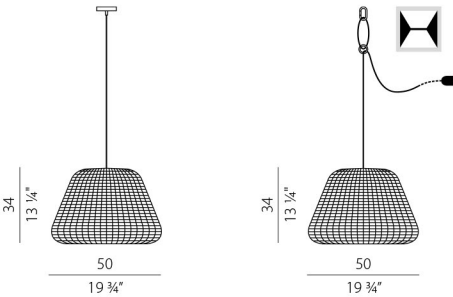

Lampada a sospensione, tavolo, terra e picchetto studiata per esterni. Paralume in rattan sintetico intrecciato a mano colore marrone e stelo in alluminio/ottone (versione da tavolo, terra e picchetto). Diffusore in policarbonato trasparente con portalamada E27. Diffusore con attacco a baionetta studiato per permettere una facile rimozione per l'eventuale ritiro del paralume durante l'inverno. Versione a sospensione fornita con 1 cavo di alimentazione in color arancione (versione da 90 equipaggiata anche con 1 cavo di sospensione in acciaio). Disponibili accessori per fissaggio a parete. Ideale per zone living esterne o illuminazione di giardini.

Outdoor lamp in the suspension, table, floor and peg versions. Lampshade in hand-woven synthetic brown rattan and body in aluminium/brass (table, floor and peg versions). Transparent polycarbonate diffuser with E27 lamp socket. Diffuser with bayonet fitting, designed for an easy removal of the lampshade during the winter. Suspended version supplied with 1 power cable in orange (version 90 also equipped with 1 suspension steel cable). Available accessories for wall fixing. Ideal for outdoor living areas or garden lighting.

Versione con rosone IP20  
Canopy version IP20

Versione con O-Ring IP65  
O-Ring version IP65

<b>EL04744.050.0000</b>	LED retrofit bulb E27 (L max 125mm - Ø max 65mm) max 53W E27	4,16
	<b>IP65</b> □	
	Fornito completo di cavo di collegamento 4,5m, spina, rosone, o-ring in silicone, moschettone. IP65 solo versione con spina Supplied with 4,5m cable, plug, canopy, silicone o-ring, hook. IP65 only plug version	

Versione con rosone IP20  
Canopy version IP20

Versione con spina IP65  
Version plug IP65

<b>EL04744.090.0000</b>	LED retrofit bulb E27 (L max 125mm - Ø max 65mm) max 53W E27	11,37
	<b>IP65</b> □	
	Fornito completo di cavo di collegamento 4,5m, spina e rosone. IP65 solo versione con spina Supplied with 4,5m cable, plug and canopy. IP65 only plug version	