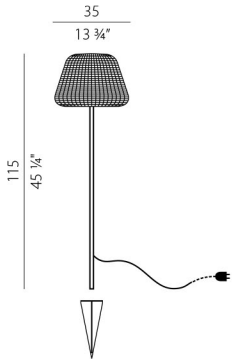

Versione con rosone IP20  
Canopy version IP20

Versione con O-Ring IP65  
O-Ring version IP65

<b>EL04744.050.0000</b>	LED retrofit bulb E27 (L max 125mm - Ø max 65mm) max 53W E27	4,16
	<b>IP65</b> □	
	Fornito completo di cavo di collegamento 4,5m, spina, rosone, o-ring in silicone, moschettone. IP65 solo versione con spina Supplied with 4,5m cable, plug, canopy, silicone o-ring, hook. IP65 only plug version	

Versione con rosone IP20  
Canopy version IP20

Versione con spina IP65  
Version plug IP65

<b>EL04744.090.0000</b>	LED retrofit bulb E27 (L max 125mm - Ø max 65mm) max 53W E27	11,37
	<b>IP65</b> □	
	Fornito completo di cavo di collegamento 4,5m, spina e rosone. IP65 solo versione con spina Supplied with 4,5m cable, plug and canopy. IP65 only plug version	

**IP65** 

Fornito completo di base. Da fissare al suolo  
Supplied complete with base. To be fixed to the ground

**PE04744.035.0000**

LED retrofit bulb E27 (L max 125mm - Ø max 65mm)  
max 53W E27

3,84

**IP65** 

Fornito completo di picchetto di fissaggio al suolo, spina e interruttore  
Supplied with peg to fix to the ground, plug and switch

**ET04744.050.0000**

LED retrofit bulb E27 (L max 125mm - Ø max 65mm)  
max 53W E27