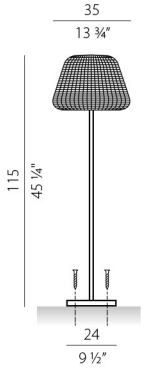

Versione con rosone IP20  
Canopy version IP20

Versione con O-Ring IP65  
O-Ring version IP65

<b>EL04744.050.0000</b>	LED retrofit bulb E27 (L max 125mm - Ø max 65mm) max 53W E27	4,16
	<b>IP65</b> □	
	Fornito completo di cavo di collegamento 4,5m, spina, rosone, o-ring in silicone, moschettone. IP65 solo versione con spina Supplied with 4,5m cable, plug, canopy, silicone o-ring, hook. IP65 only plug version	

Versione con rosone IP20  
Canopy version IP20

Versione con spina IP65  
Version plug IP65

<b>EL04744.090.0000</b>	LED retrofit bulb E27 (L max 125mm - Ø max 65mm) max 53W E27	11,37
	<b>IP65</b> □	
	Fornito completo di cavo di collegamento 4,5m, spina e rosone. IP65 solo versione con spina Supplied with 4,5m cable, plug and canopy. IP65 only plug version	

**IP65** 

Fornito completo di base. Da fissare al suolo  
Supplied complete with base. To be fixed to the ground

**PE04744.035.0000**

LED retrofit bulb E27 (L max 125mm - Ø max 65mm)  
max 53W E27

3,84

**IP65** 

Fornito completo di picchetto di fissaggio al suolo, spina e interruttore  
Supplied with peg to fix to the ground, plug and switch

**ET04744.050.0000**

LED retrofit bulb E27 (L max 125mm - Ø max 65mm)  
max 53W E27