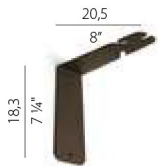

Fornito completo di picchetto di fissaggio al suolo, spina e interruttore  
Supplied with peg to fix to the ground, plug and switch

**ET04744.050.0000**

LED retrofit bulb E27 (L max 125mm - Ø max 65mm)  
max 53W E27

9,25

**IP65** 

Fornito completo di base, interruttore e spina  
Supply with base, switch and plug

**M4744 A**

Staffa per fissaggio a parete in alluminio plastificato.  
Accessorio per EL047\_\_035.0000

0,59

Wall fixing bracket in plasticised aluminium.  
Accessory for EL047\_\_035.0000

**M47 T**

Picchetto per il fissaggio al suolo per ET047\_\_050.0000.  
Peg for ground fixing for ET047\_\_050.0000.

0,87

Fotometrie disponibili [www.panzeri.it](http://www.panzeri.it) / Photometric data available at [www.panzeri.it](http://www.panzeri.it)