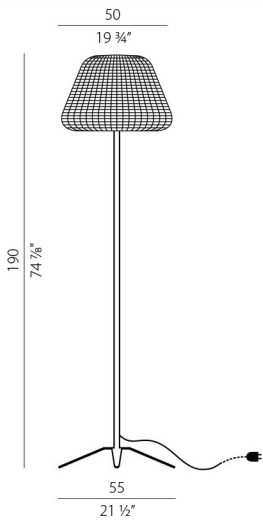

M4744 A

Staffa per fissaggio a parete in alluminio plastificato.
Accessorio per EL047__035.0000

0,59

Wall fixing bracket in plasticised aluminium.
Accessory for EL047__035.0000

M47 T

Picchetto per il fissaggio al suolo per ET047__050.0000.
Peg for ground fixing for ET047__050.0000.

0,87

Fotometrie disponibili www.panzeri.it / Photometric data available at www.panzeri.it

CODICI COLORI DISPONIBILI / COLOUR CODES AVAILABLE

44 marrone metallizzato
metallized brown

paralume marrone
lampshade brown